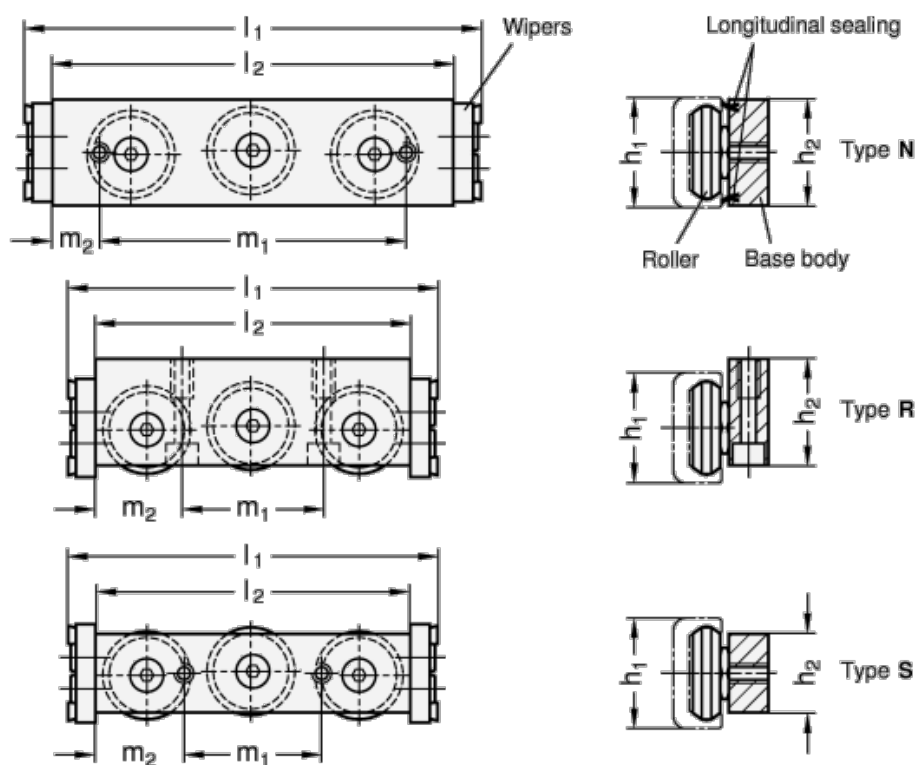

## Mål

A/F = 13	h2 = 25	Vægt i (g) = 120
b1 = 12.3	h3 =	
b2 = 24.1	L1 = 116	
b3 = 10	L2 = 102	
d1 = 22.4	m1 = 78	
d2 = M6	m2 = 12	
d3 =	s =	
h1 = 28	t =	